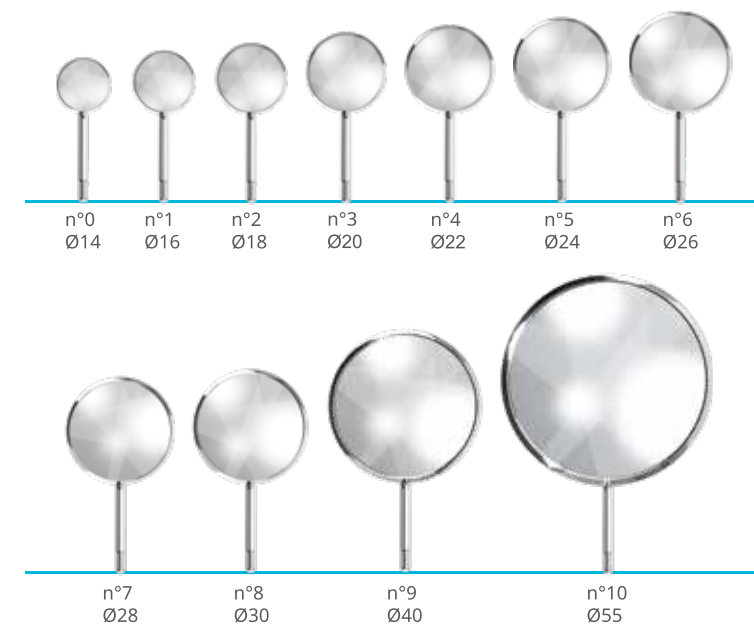

PURE REFLECT®

Конкурент

ЗЕРКАЛА ДЛЯ МИКРОХИРУРГИИ

Прекрасное изображение даже под микроскопом

- Создавайте доступ к апексу проще
- Точная оценка состояния пульпарной камеры
- Сохранение пространства в полости рта: наилучший обзор с зеркалами для микрохирургии