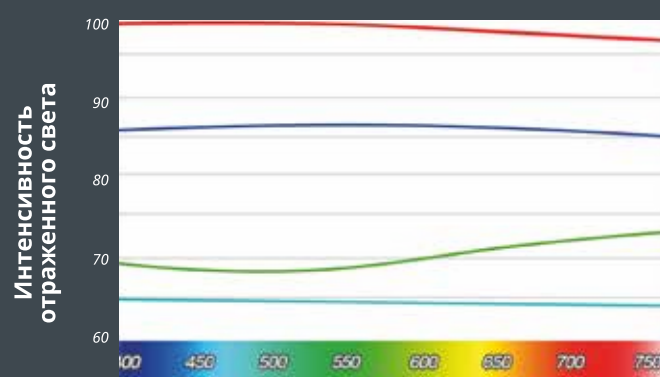

Без двойного изображения  
(фронтальная отражающая поверхность)

Очень яркое

Без искажения цвета и формы  
Точное и резкое изображение

Подлинное отражение цвета

Видимый спектр света (нм)

Pure Reflect®  
Почти 100% спектр цвета изображения