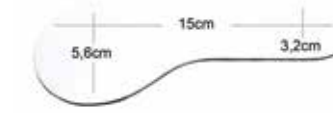

Окклюзионные

Вестибулярные

Лингвальные

Все зеркала для фотосъёмки **двусторонние**. Сделаны из стекла. Доступно 8 размеров

Вращающийся держатель зеркал для фотосъёмки